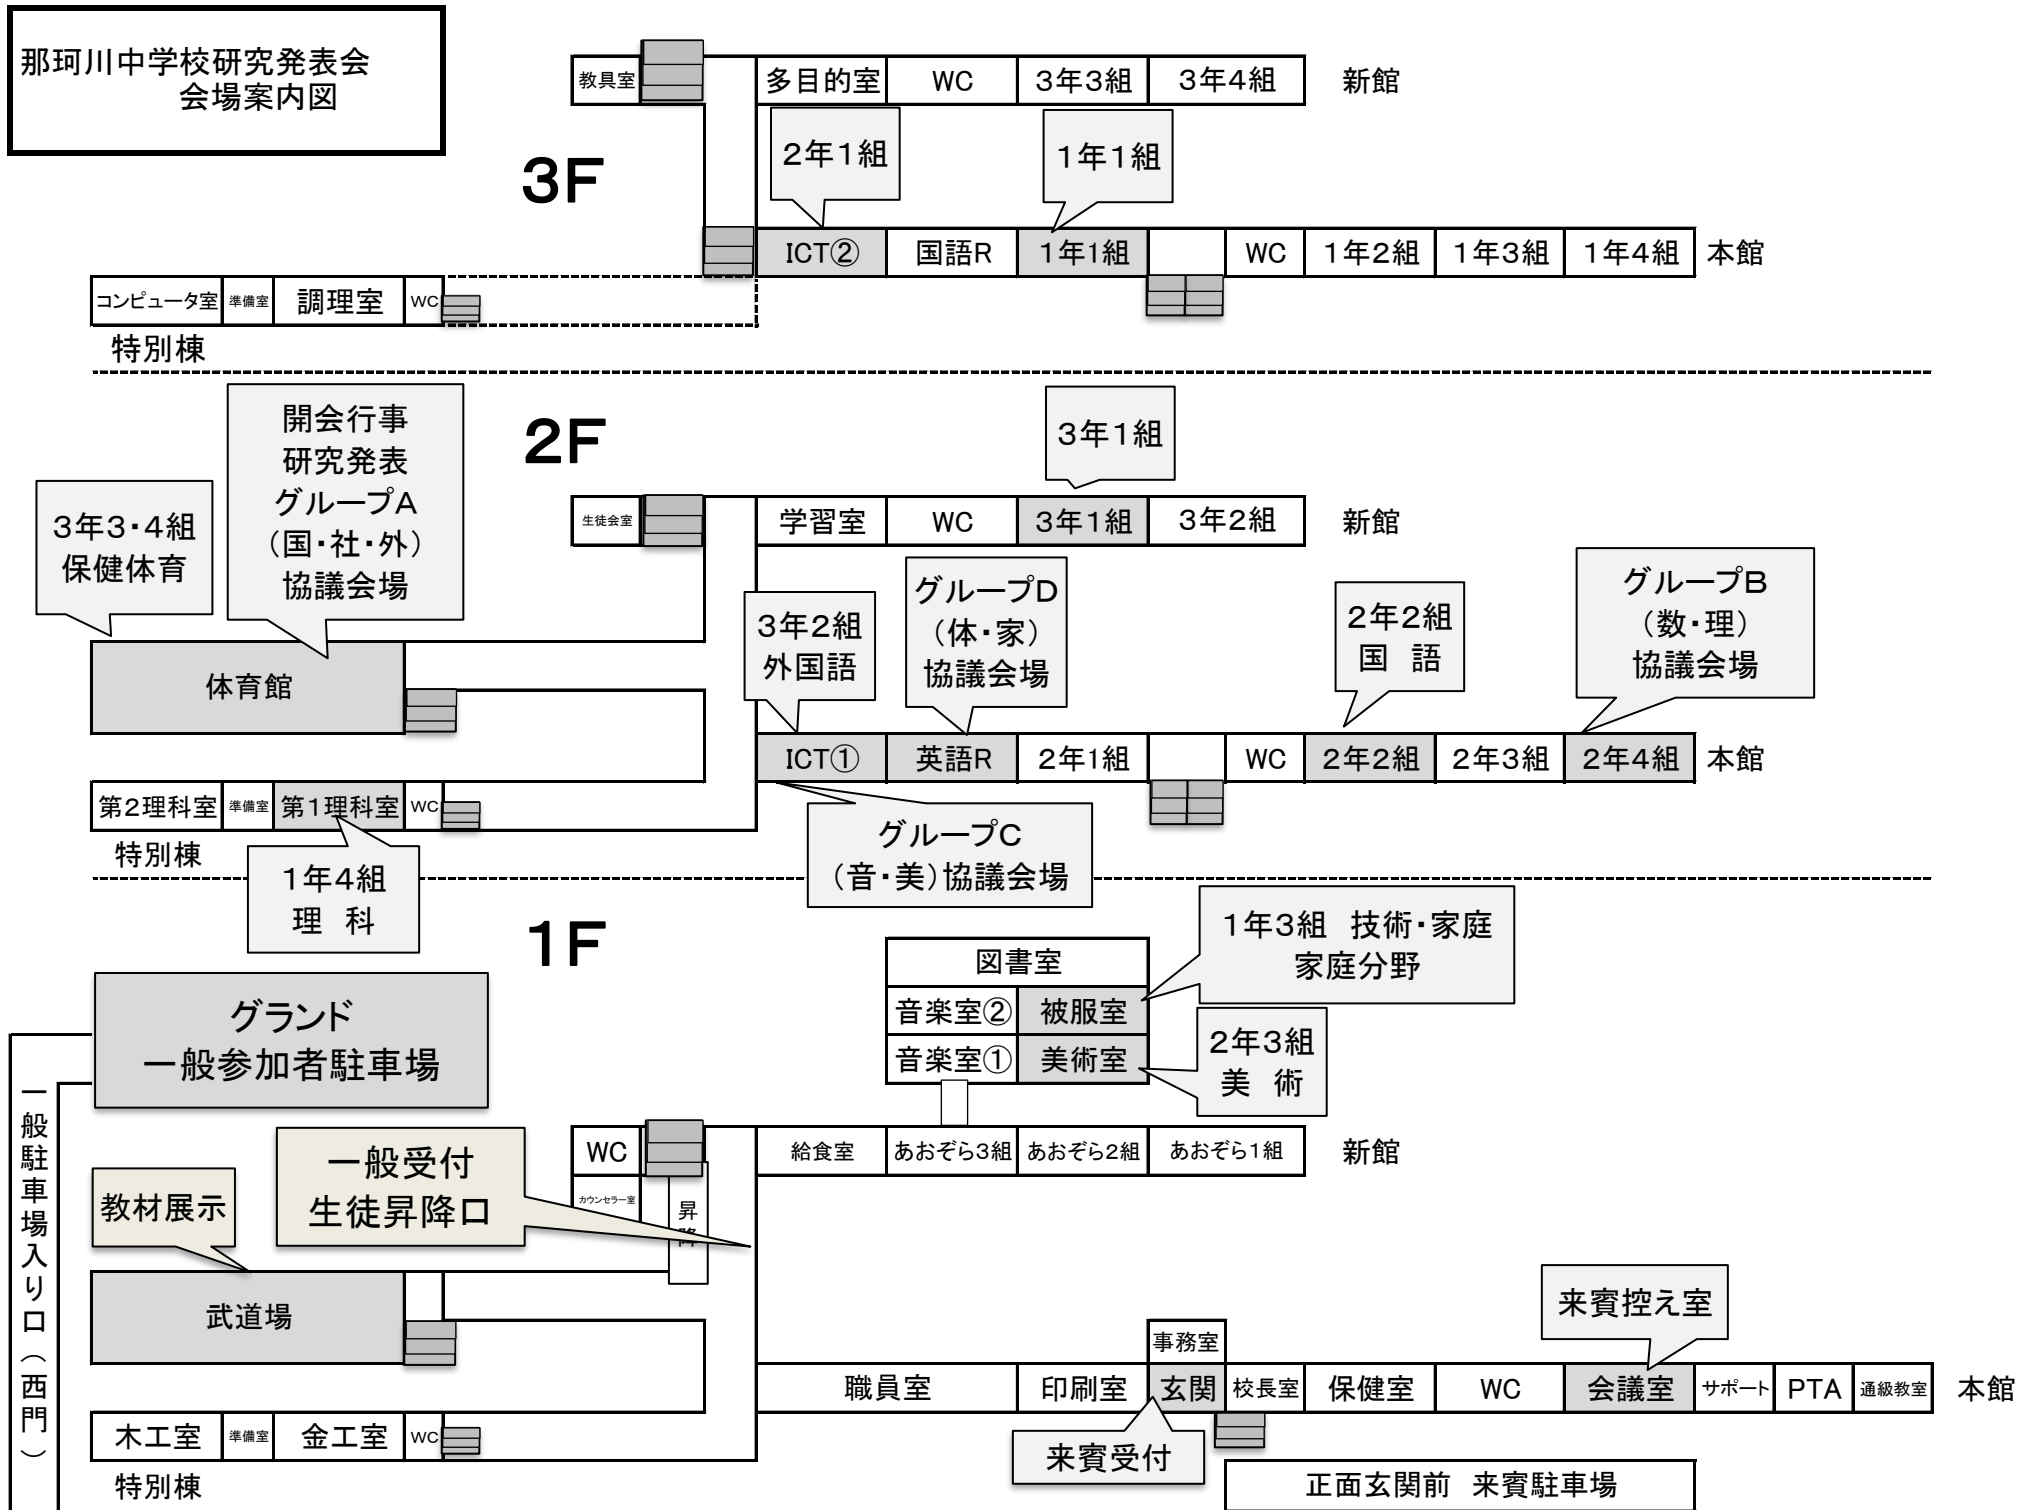

那珂川中学校研究発表会
会場案内図

一般駐車場入り口(西門)

開会行事
研究発表
グループA
(国・社・外)
協議会場

3年3・4組
保健体育

3年1組

グループD
(体・家)
協議会場

グループB
(数・理)
協議会場

グループC
(音・美)協議会場

1年3組 技術・家庭
家庭分野

2年3組
美術

来賓控え室

来賓受付

正面玄関前 来賓駐車場